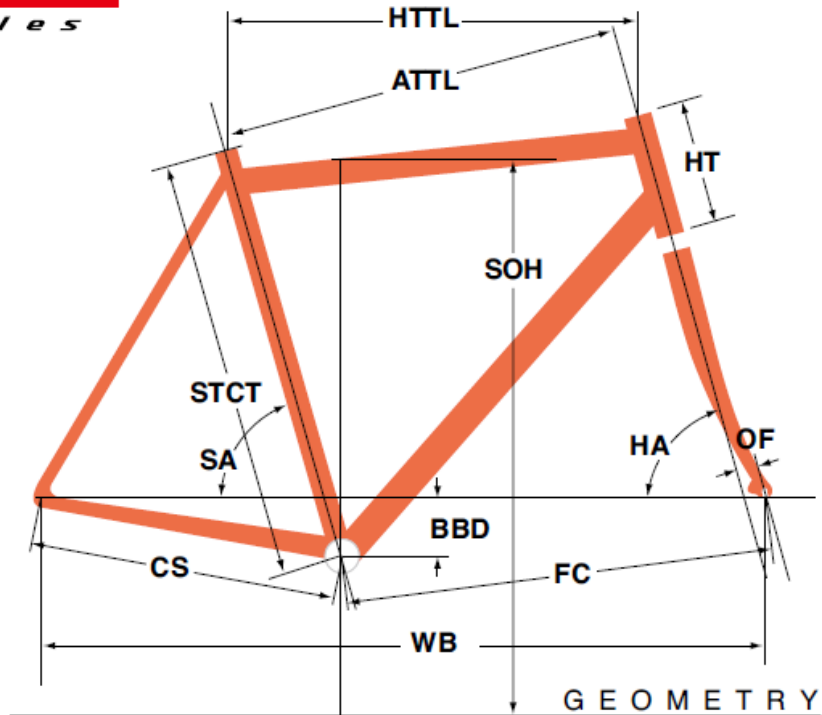

FELT2010 BREED

ジオメトリー		サイズ(mm)	490	510	530	550
HA	ヘッドアングル		71.5	71.5	72	72
SA	シートアングル		75.5	74.5	73.5	73
HTTL	トップチューブ(水平)		520	530	540	560
ATTL	トップチューブ(センター/センター)		505	514	523	542
HT	ヘッドチューブ		110	120	130	150
STCT	シートチューブ(センター/トップ)		490	510	530	550
BBD	ボトムブラケットドロップ		60	60	60	60
CS	チェーンステー		415	415	415	415
FC	フロントセンター		588	589	586	601
WB	ホイールベース		1016	1017	1013	1029
OF	フォークオフセット		45	45	45	45
SOH	スタンドオーバーハイト		744	761	778	797
	ハンドル幅		400	420	420	440
	ステム		90	90	100	100
	クランク		170	170	172.5	172.5
	適応身長		160~175cm	165~180cm	170~185cm	175~190cm

RDハンガー	BB規格	Cライン	ピラー径	SPC径	FDバンド径	バックエンド幅	ハンドル径	ヘッドセット
-	68英/FSA MEGA EXO	42.5 mm	27.2 mm	31.8 mm	31.8 mm	135.0 mm	31.8 mm	OS/AHインテグラル 36X45