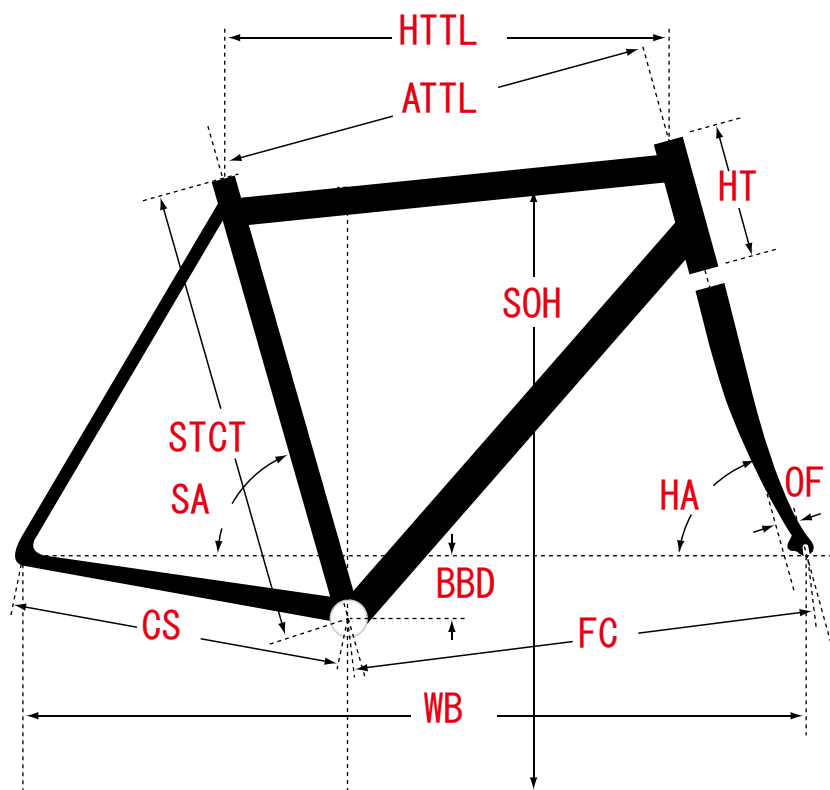

# トースター 650B” TI フレームキット

ジオメトリー		サイズ(mm)	
		S	M
ATTL	トップチューブ (センター/センター)	538	569
HTTL	トップチューブ (水平)	561	597
HA	ヘッドアングル	70	70
SA	シートアングル	72.5	72.5
CS	チェーンステー	435	435
HT	ヘッドチューブ	115	130
STCT	シートチューブ (センター/トップ)	395	446
BBD	ボトムブラケットドロップ	35	35