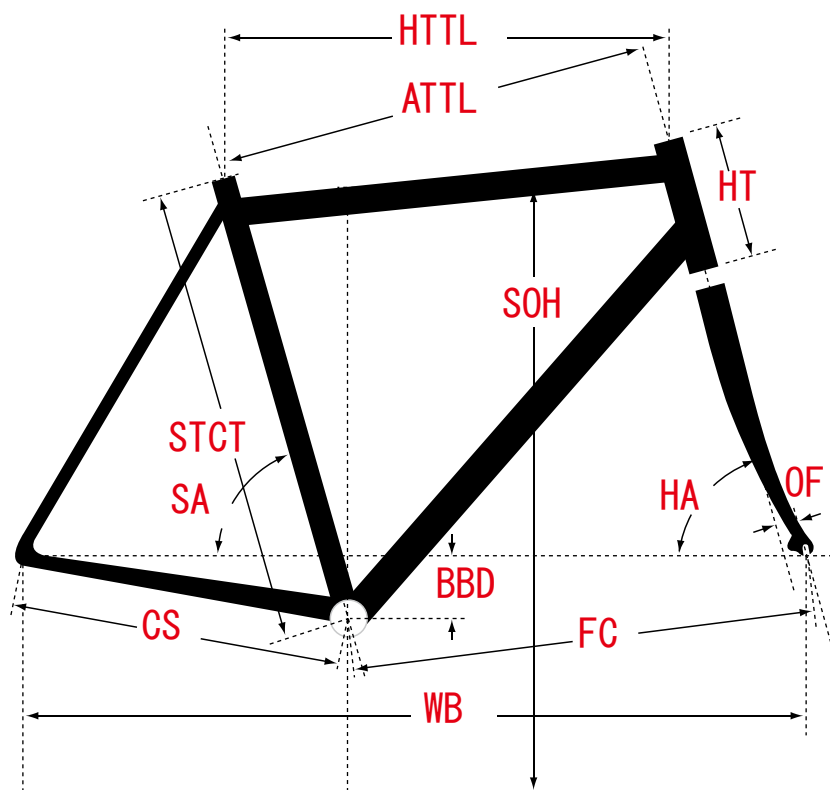

# トースター 650B” フレームキット

ジオメトリー		サイズ(mm)	
		S	M
ATTL	トップチューブ(センター/センター)	538	569
HTTL	トップチューブ(水平)	561	597
HA	ヘッドアングル	70	70
SA	シートアングル	72.5	72.5
CS	チェーンステー	435	435
HT	ヘッドチューブ	115	130
STCT	シートチューブ(センター/トップ)	395	446
BBD	ボトムブラケットドロップ	35	35