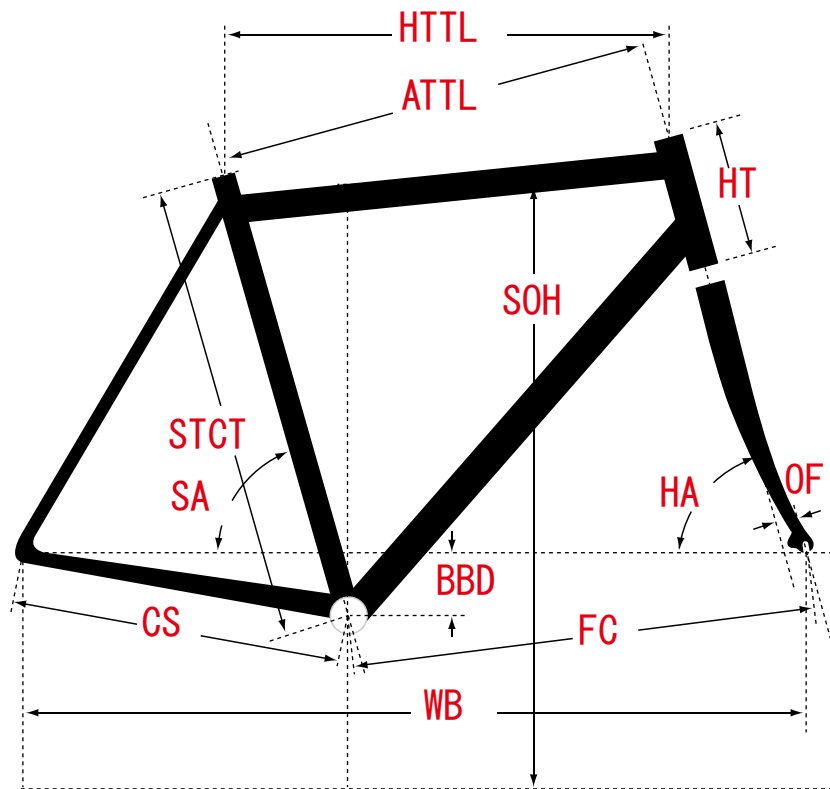

プラグ 4

ジオメトリー		サイズ(mm)	
		XS	S
ATTL	トップチューブ(センター/センター)	500	514
HTTL	トップチューブ(水平)	512	530
HA	ヘッドアングル	70.0	70.8
SA	シートアングル	75.5	74.5
CS	チェーンステー	440	440
HT	ヘッドチューブ	110.0	125.0
STCT	シートチューブ(センター/トップ)	490	520
BBD	ボトムブラケットドロップ	69	69