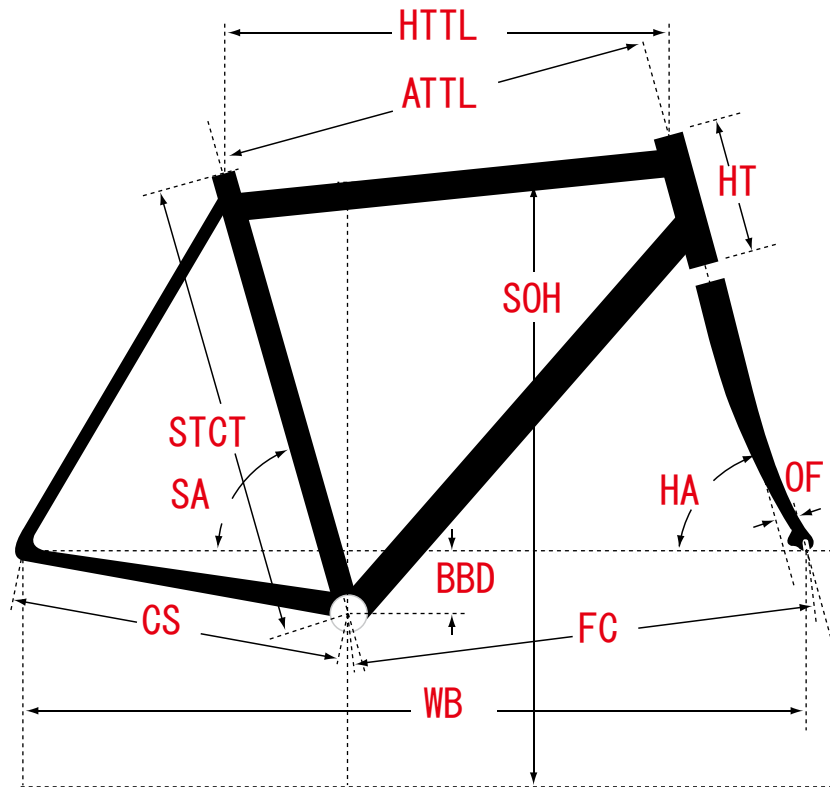

プラグ 3

ジオメトリー		サイズ(mm)		
		XS	S	M
ATTL	トップチューブ(センター/センター)	500	514	525
HTTL	トップチューブ(水平)	512	530	543
HA	ヘッドアングル	70.0	70.8	71.0
SA	シートアングル	75.5	74.5	73.5
CS	チェーンステー	440	440	440
HT	ヘッドチューブ	110.0	125.0	140.0
STCT	シートチューブ(センター/トップ)	490	520	540
BBD	ボトムブラケットドロップ	69	69	69