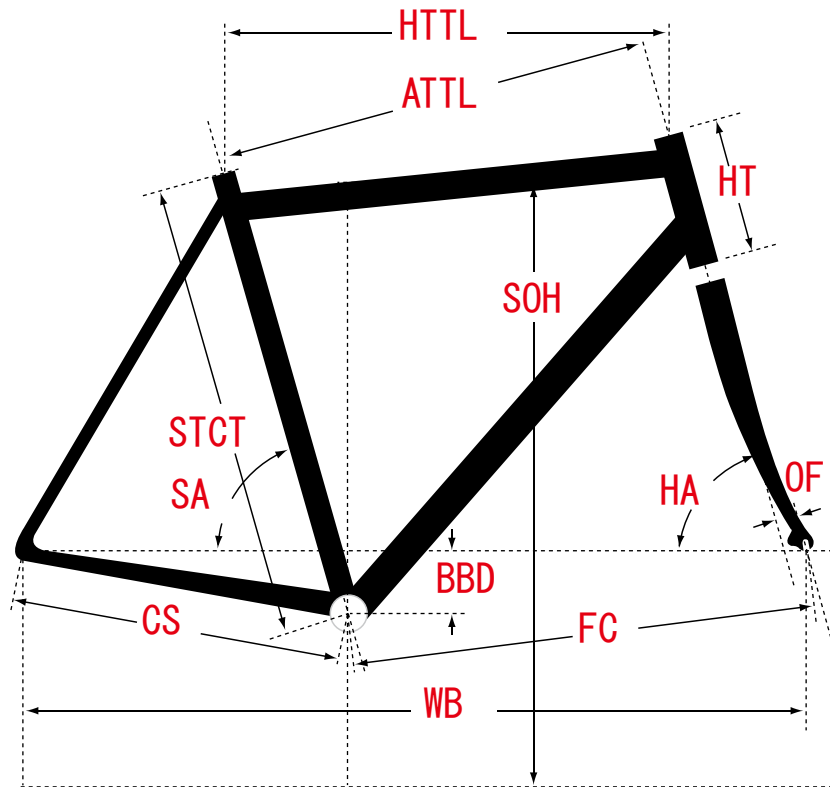

# プラグ 2

ジオメトリー		サイズ(mm)	
		XS	S
ATTL	トップチューブ (センター/センター)	508	523
HTTL	トップチューブ (水平)	523	538
HA	ヘッドアングル	71.0	71.0
SA	シートアングル	74.5	74.5
CS	チェーンステー	405	405
HT	ヘッドチューブ	110.0	125.0
STCT	シートチューブ (センター/トップ)	490	520
BBD	ボトムブラケットドロップ	69	69