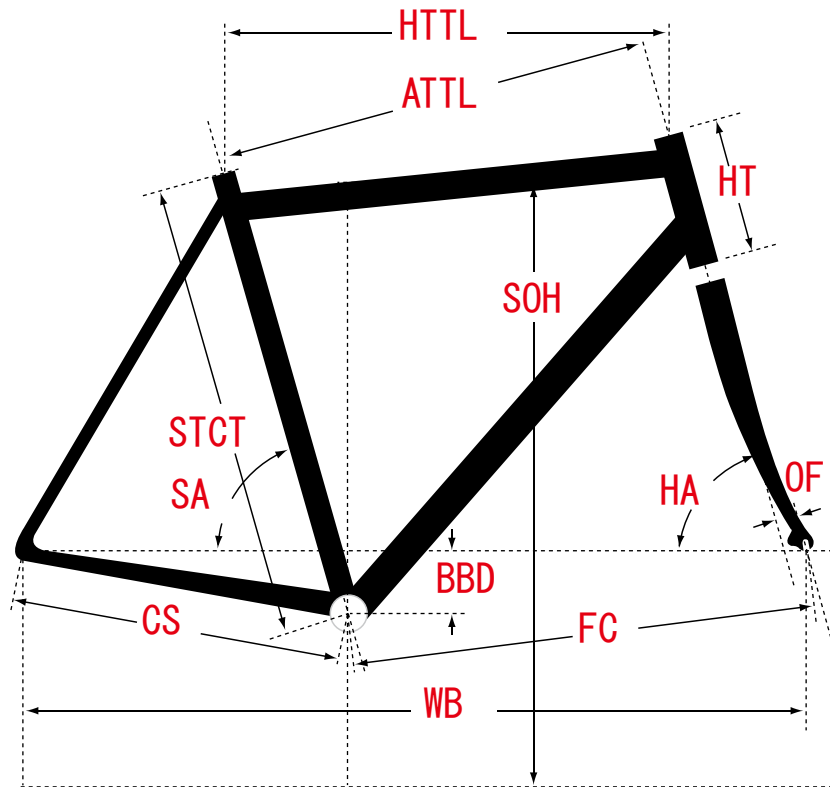

プラグ 1

ジオメトリー		サイズ(mm)	
		XS	S
ATTL	トップチューブ (センター/センター)	508	523
HTTL	トップチューブ (水平)	523	538
HA	ヘッドアングル	71.0	71.0
SA	シートアングル	74.5	74.5
CS	チェーンステー	405	405
HT	ヘッドチューブ	110.0	125.0
STCT	シートチューブ (センター/トップ)	490	520
BBD	ボトムブラケットドロップ	69	69