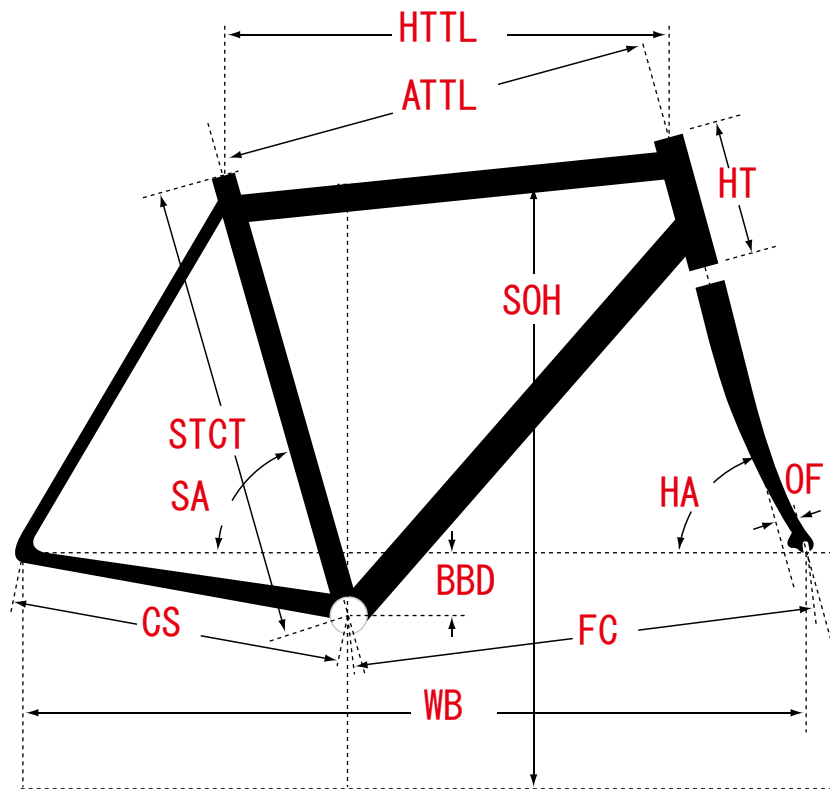

グレーター 2

ジオメトリー		サイズ(mm)	
		XS	S
ATTL	トップチューブ (センター/センター)	512	522
HTTL	トップチューブ (水平)	540	545
HA	ヘッドアングル	70	70
SA	シートアングル	73.0	73.0
CS	チェーンステー	435	435
HT	ヘッドチューブ	110	120
STCT	シートチューブ (センター/トップ)	381	432
BBD	ボトムブラケットドロップ	69	69