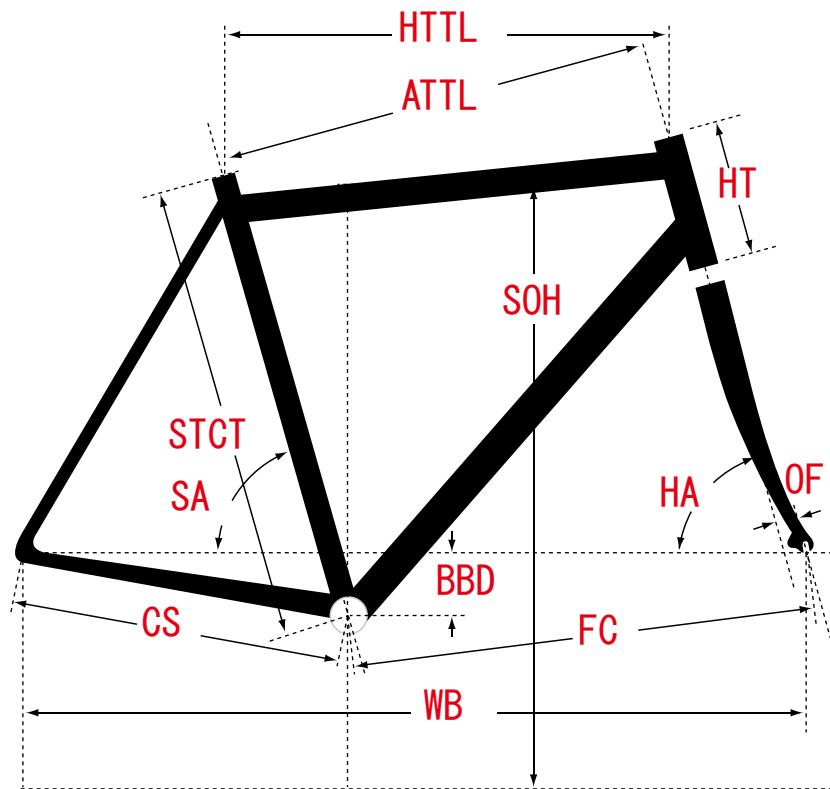

クッカー 29 TI フレームキット

ジオメトリー		サイズ(mm)	
		S	M
ATTL	シートチューブ(センター/トップ)	554	572
HTTL	トップチューブ(水平)	572	596
HA	ヘッドアングル	71	71
SA	シートアングル	73.5	73.5
CS	チェーンステー	450	450
HT	ヘッドチューブ	115	123
STCT	シートチューブ(センター/トップ)	395	446
BBD	ボトムブラケットドロップ	35	35