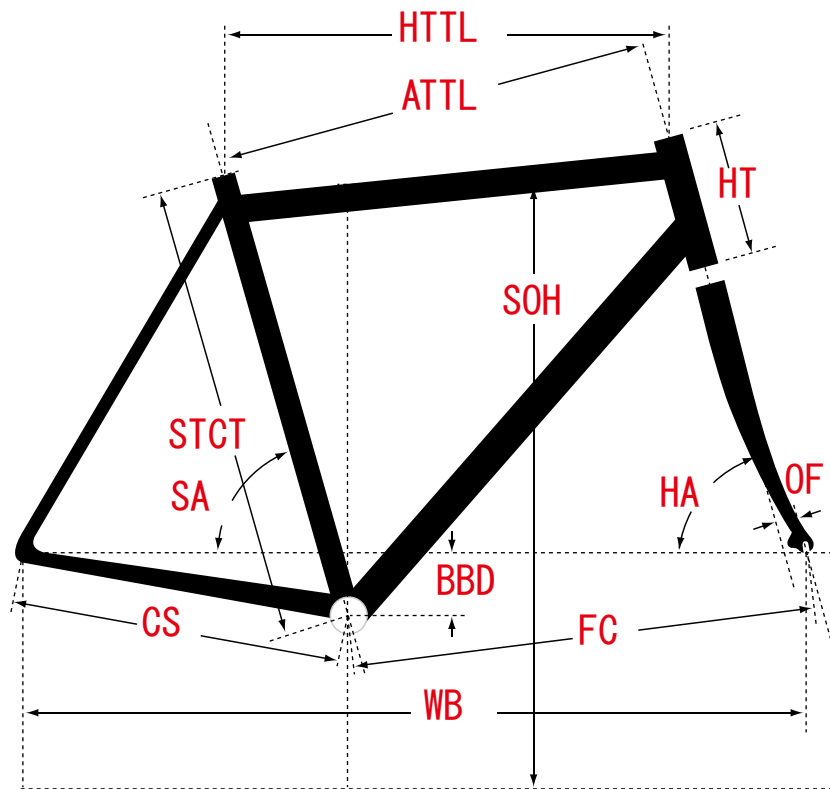

クッカー SS

ジオメトリー		サイズ(mm)	
		S	M
ATTL	トップチューブ(センター/センター)	562	578
HTTL	トップチューブ(水平)	582	603
HA	ヘッドアングル	71	71
SA	シートアングル	73.5	73.5
CS	チェーンステー	450	450
HT	ヘッドチューブ	105	115
STCT	シートチューブ(センター/トップ)	395	446
BBD	ボトムブラケットドロップ	50	50