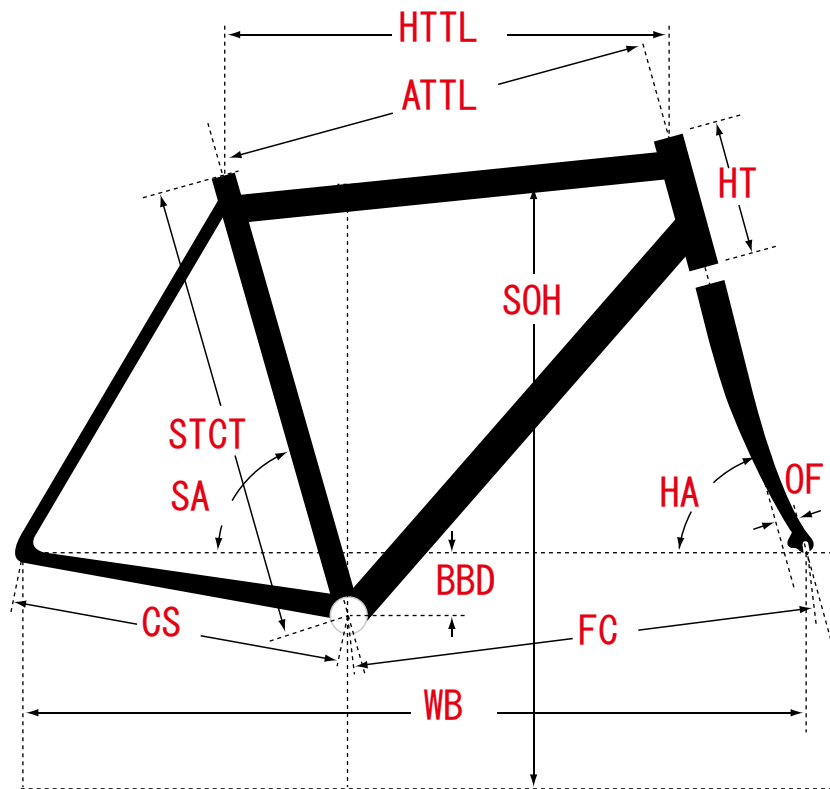

クッカー マキシ

ジオメトリー		サイズ(mm)	
		S	M
ATTL	トップチューブ(センター/センター)	562	579
HTTL	トップチューブ(水平)	582	603
HA	ヘッドアングル	71	71
SA	シートアングル	73.5	73.5
CS	チェーンステー	450	450
HT	ヘッドチューブ	105	115
STCT	シートチューブ(センター/トップ)	395	446
BBD	ボトムブラケットドロップ	50	50