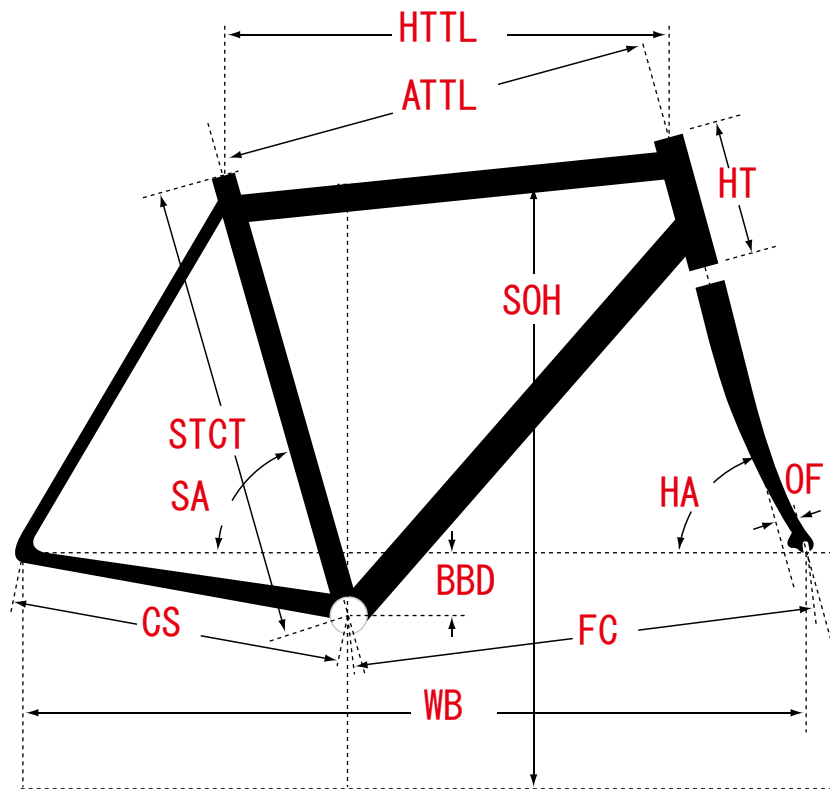

クッカー 3

ジオメトリー		サイズ(mm)	
		S	M
ATTL	トップチューブ(センター/センター)	551	576
HTTL	トップチューブ(水平)	560	597
HA	ヘッドアングル	71	71
SA	シートアングル	73.5	73.5
CS	チェーンステー	450	450
HT	ヘッドチューブ	115	123
STCT	シートチューブ(センター/トップ)	395	446
BBD	ボトムブラケットドロップ	35	35