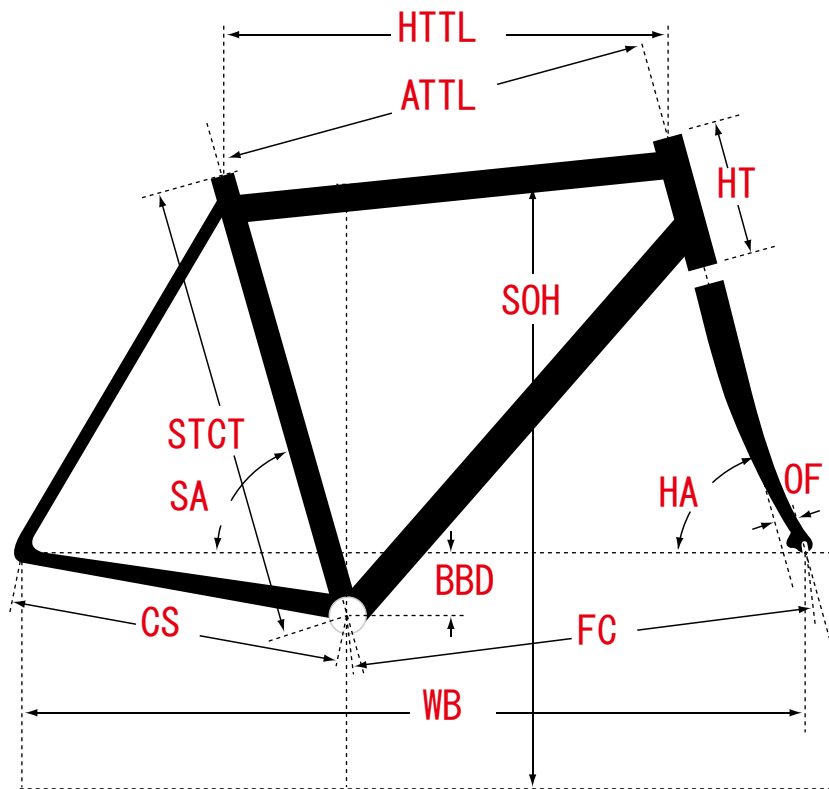

クッカー 2

ジオメトリー		サイズ(mm)	
		S	M
ATTL	トップチューブ(センター/センター)	540	575
HTTL	トップチューブ(水平)	561	597
HA	ヘッドアングル	71	71
SA	シートアングル	73.5	73.5
CS	チェーンステー	450	450
HT	ヘッドチューブ	115	125
STCT	シートチューブ(センター/トップ)	395	446
BBD	ボトムブラケットドロップ	35	35