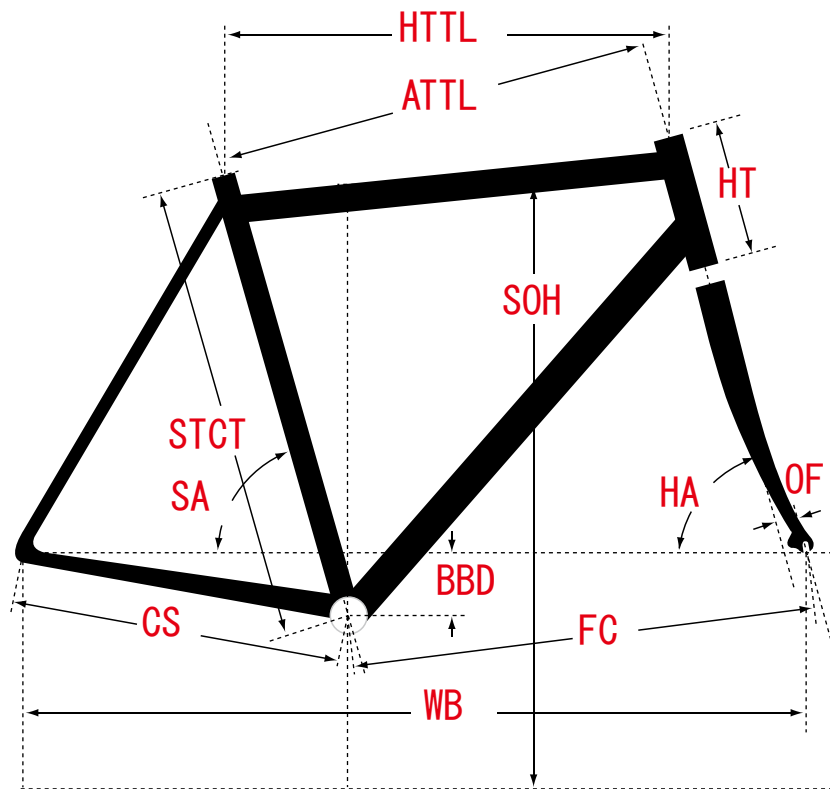

クッカー 29 スチール フレームキット

ジオメトリー		サイズ(mm)	
		S	M
ATTL	シートチューブ(センター/トップ)	551	576
HTTL	トップチューブ(水平)	560	597
HA	ヘッドアングル	71	71
SA	シートアングル	73.5	73.5
CS	チェーンステー	450	450
HT	ヘッドチューブ	115	123
STCT	シートチューブ(センター/トップ)	395	446
BBD	ボトムブラケットドロップ	35	35