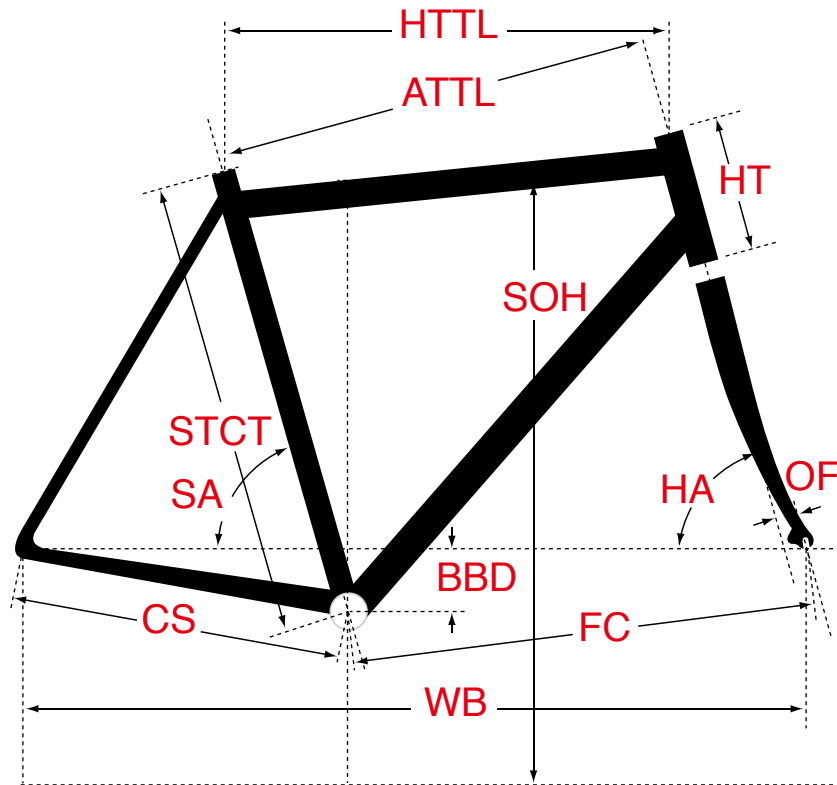

# PLUG PRESTIGE

ジオメトリー		サイズ(mm)	
		XS	S
ATTL	トップチューブ (センター/センター)	525	535
HTTL	トップチューブ (水平)	-	-
HA	ヘッドアングル	70	70
SA	シートアングル	73	73
CS	チェーンステー	405	405
HT	ヘッドチューブ	100	126
STCT	シートチューブ (センター/トップ)	544	570
BBD	ボトムブラケットドロップ	69	69