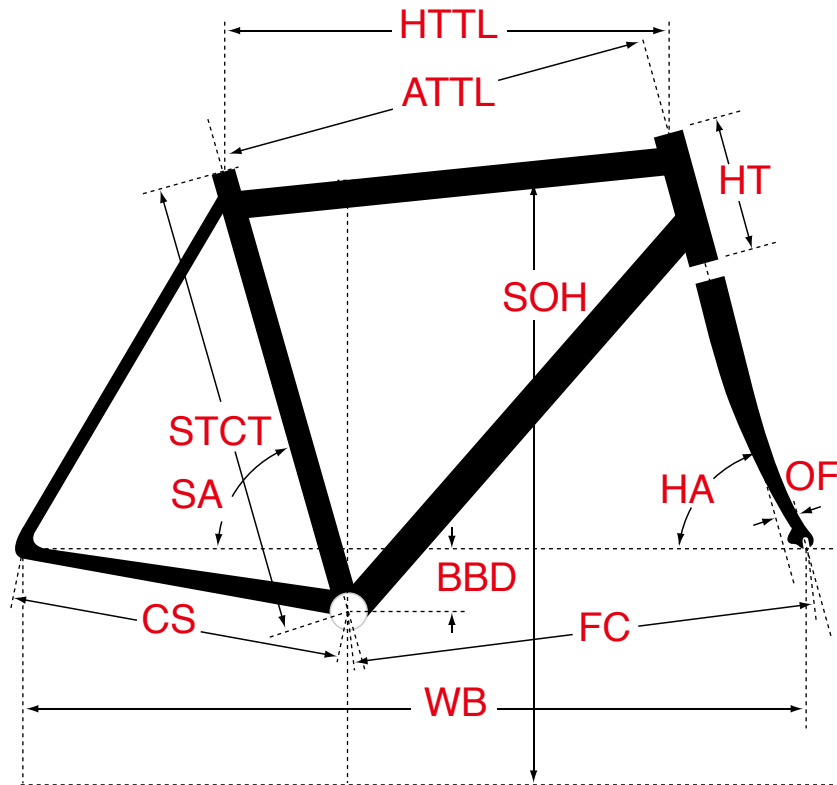

JUICER HI

ジオメトリー		サイズ(mm)		
		XS	S	M
ATTL	トップチューブ(センター/センター)	506	530	560
HTTL	トップチューブ(水平)	520	-	-
HA	ヘッドアングル	72.5	72.5	73
SA	シートアングル	74	73.5	73
CS	チェーンステー	420	420	420
HT	ヘッドチューブ	115	123	145
STCT	シートチューブ(センター/トップ)	480	560	600
BBD	ボトムブラケットドロップ	60	60	60