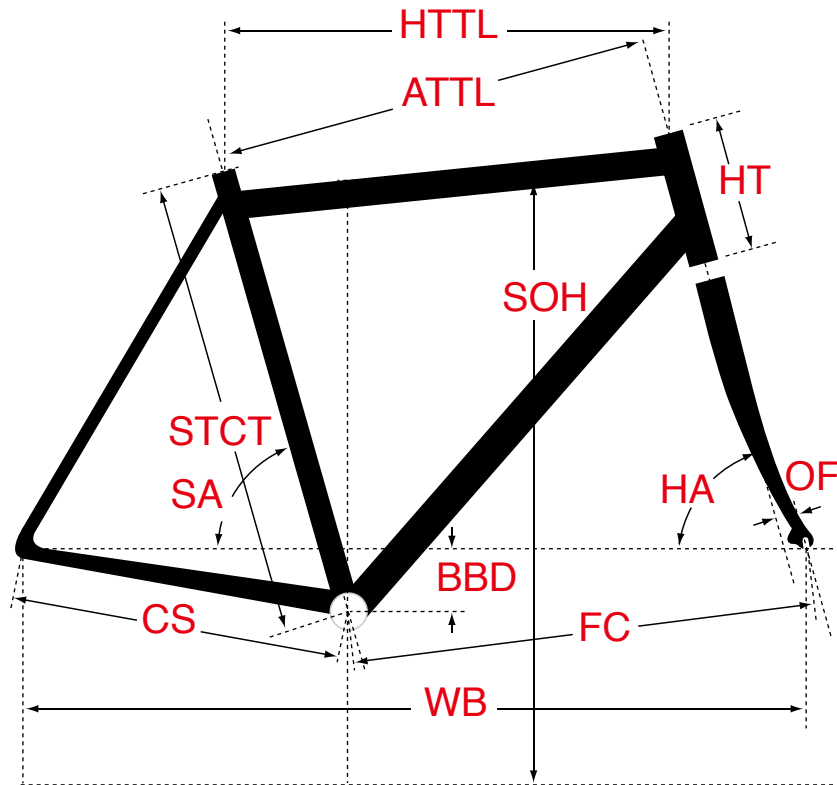

HOB

ジオメトリー		サイズ(mm)
		XS
ATTL	トップチューブ(センター/センター)	-
HTTL	トップチューブ(水平)	514
HA	ヘッドアングル	70
SA	シートアングル	73
CS	チェーンステー	428
HT	ヘッドチューブ	85
STCT	シートチューブ(センター/トップ)	470
BBD	ボトムブラケットドロップ	69