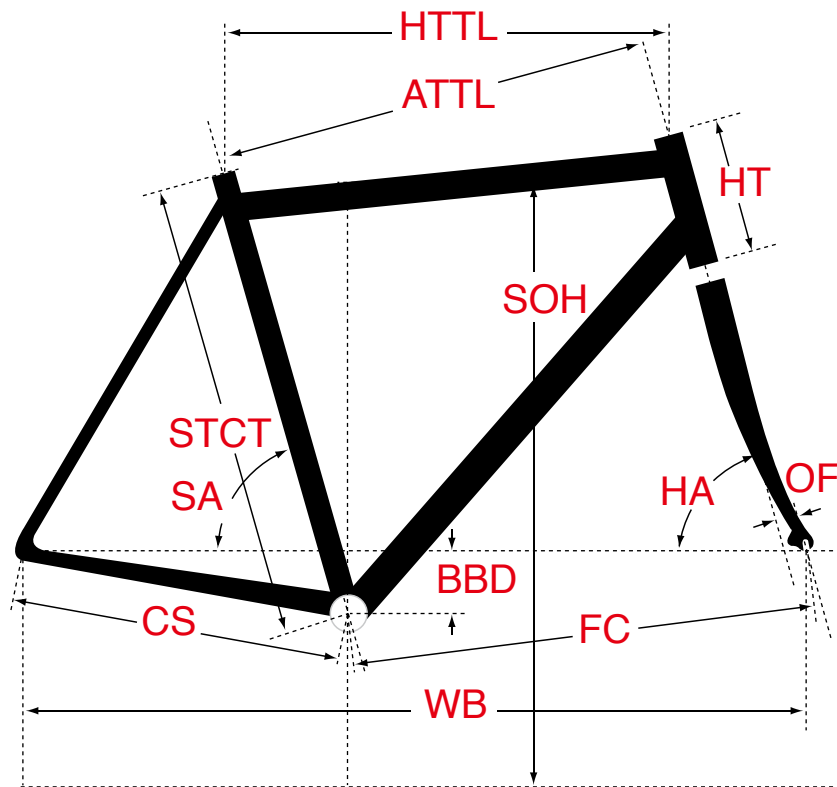

DUSTER 26 Ti FRAME KIT

ジオメトリー		サイズ(mm)		
		S	M	L
ATTL	トップチューブ(センター/センター)	535	563	582
HTTL	トップチューブ(水平)	551	585	606
HA	ヘッドアングル	71	71	71
SA	シートアングル	73.5	73.5	73.5
CS	チェーンステー	420	420	420
HT	ヘッドチューブ	110	126	141
STCT	シートチューブ(センター/トップ)	402	451	484
BBD	ボトムブラケットドロップ	35	35	35