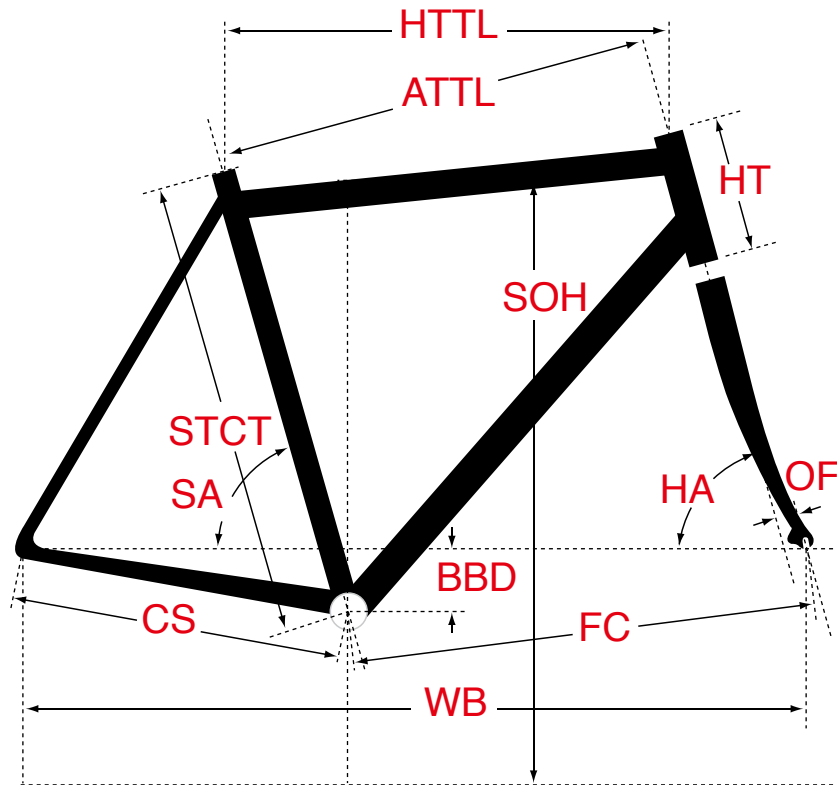

COOKER SS

ジオメトリー		サイズ(mm)	
		S	M
ATTL	シートチューブ(センター/トップ)	562	578
HTTL	トップチューブ(水平)	582	603
HA	ヘッドアングル	71	71
SA	シートアングル	73.5	73.5
CS	チェーンステー	450	450
HT	ヘッドチューブ	115	123
STCT	シートチューブ(センター/トップ)	395	446
BBD	ボトムブラケットドロップ	50	50