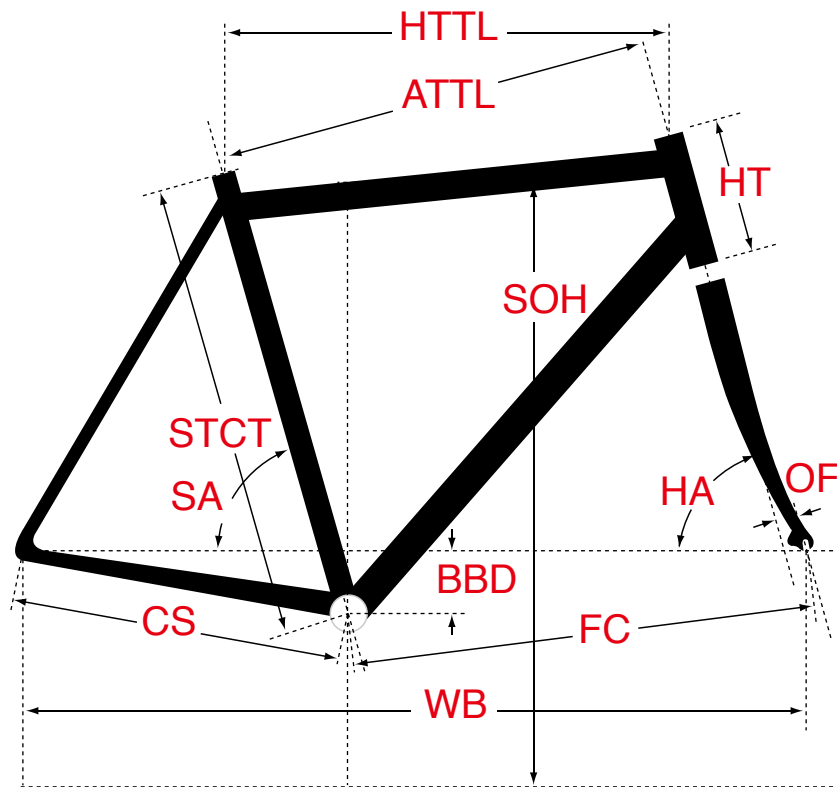

COOKER 29 Ti FRAME KIT

ジオメトリー		サイズ(mm)	
		S	M
ATTL	シートチューブ(センター/トップ)	554	572
HTTL	トップチューブ(水平)	572	596
HA	ヘッドアングル	71	71
SA	シートアングル	73.5	73.5
CS	チェーンステー	450	450
HT	ヘッドチューブ	115	123
STCT	シートチューブ(センター/トップ)	395	446
BBD	ボトムブラケットドロップ	35	35