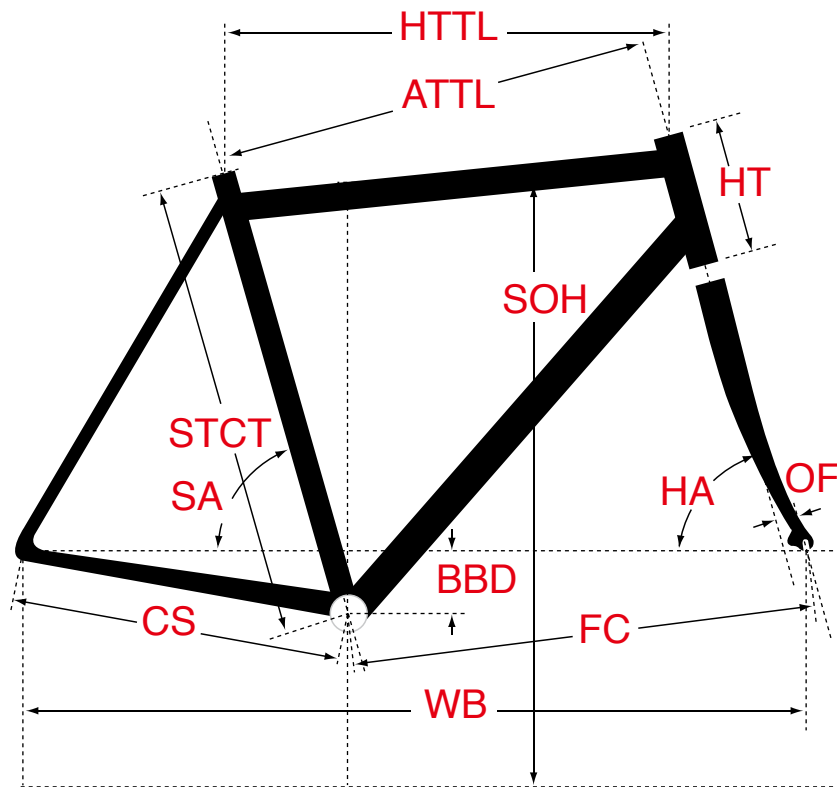

# COOKER 29 FRAME KIT

ジオメトリー		サイズ(mm)	
		S	M
ATTL	シートチューブ(センター/トップ)	551	576
HTTL	トップチューブ(水平)	560	597
HA	ヘッドアングル	71	71
SA	シートアングル	73.5	73.5
CS	チェーンステー	450	450
HT	ヘッドチューブ	115	123
STCT	シートチューブ(センター/トップ)	395	446
BBD	ボトムブラケットドロップ	35	35