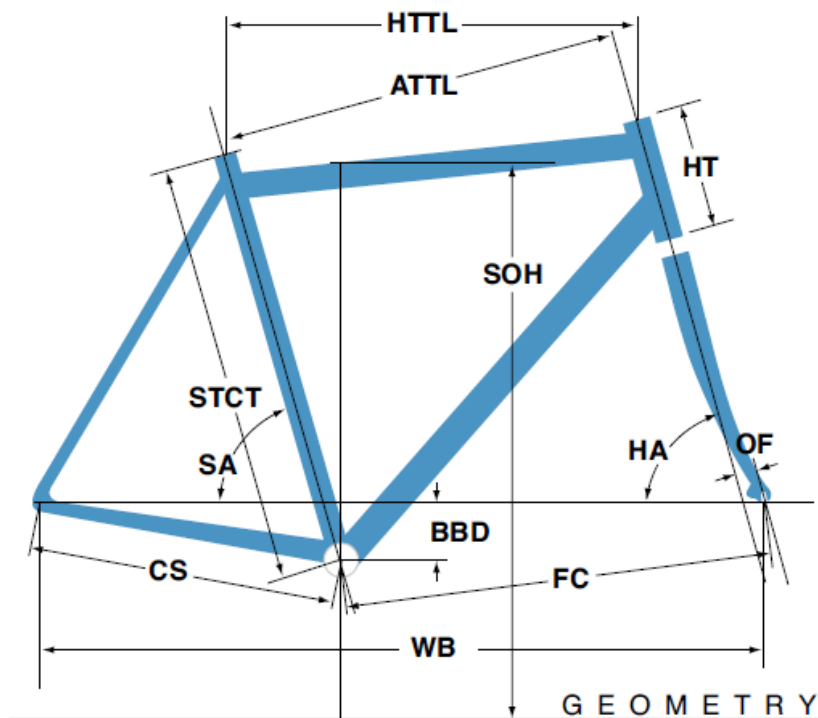

RPJ2010 SHEPHERD

R I T E W A Y.

ジオメトリー		サイズ(mm)	420	460	500	520
HA	ヘッドアングル		71	71	71.5	71.5
SA	シートアングル		74	73.5	73	73
HTTL	トップチューブ(水平)		540	550	560	565
ATTL	トップチューブ(センター/センター)		523	528	536	542
HT	ヘッドチューブ		130	135	140	145
STCT	シートチューブ(センター/トップ)		420	460	500	520
BBD	ボトムブラケットドロップ		70	70	70	70
CS	チェーンステー		445	445	445	445
FC	フロントセンター		604	609	609	614
WB	ホイールベース		1040	1045	1045	1050
OF	フォークオフセット		50	50	50	50
SOH	スタンドオーバーハイト		725	746	768	780
	ハンドル幅		560	560	560	560
	ステム		90	90	105	105
	クランク		170	170	170	170
	適応身長		155~175 cm	160~180 cm	165~185 cm	170~190 cm

RDハンガー	BB規格	Cライン	ピラー径	SPC径	FDバンド径	バックエント幅	ハンドル径	ヘッドセット
308217	68英/122.5mm	47.5 mm	27.2 mm	31.8 mm	31.8 mm	130.0 mm	25.4 mm	OS/AH Φ34