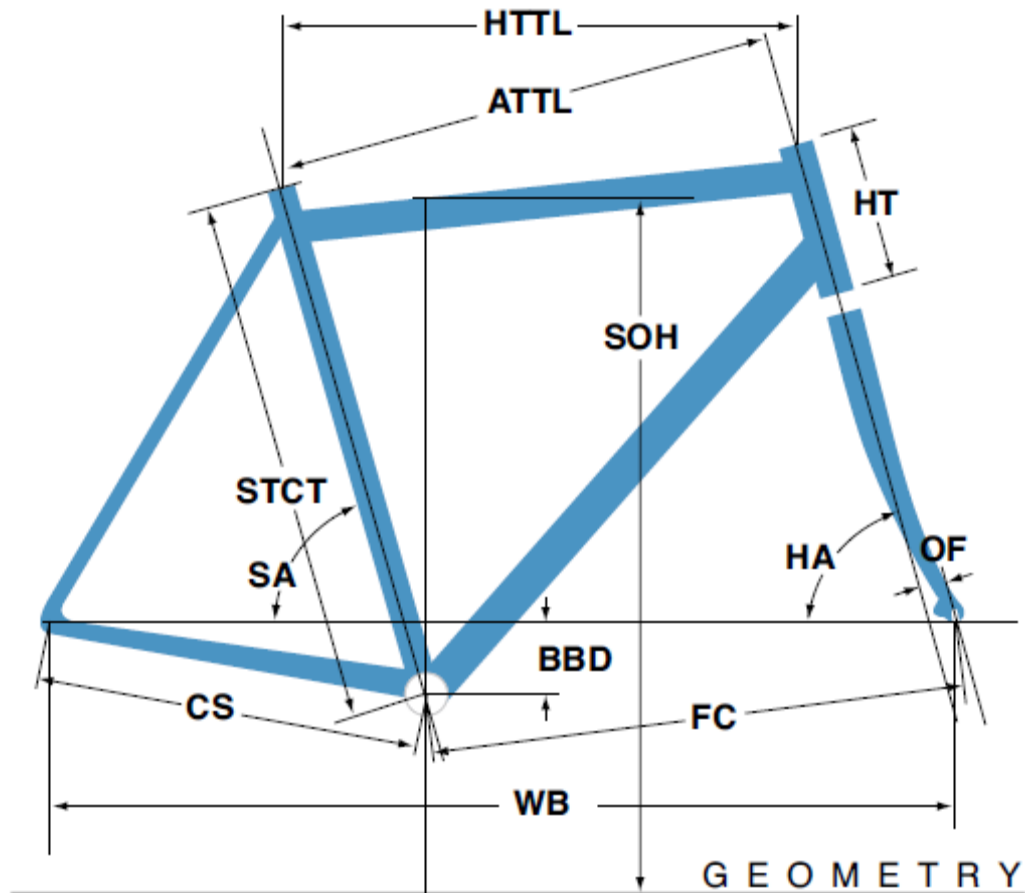

RITEWAY®

ジオメトリー		サイズ(mm)	380	420
HA	ヘッドアングル		70.5	71
SA	シートアングル		74	74
HTTL	トップチューブ(水平)		525	545
ATTL	トップチューブ(センター/センター)		541	525
HT	ヘッドチューブ		130	140
STCT	シートチューブ(センター/トップ)		380	420
BBD	ボトムブラケットドロップ		60	60
CS	チェーンステー		425	425
FC	フロントセンター		586	591
WB	ホイールベース		1012	1018
OF	フォークオフセット		50	50
SOH	スタンドオーバーハイト		619	694
	ハンドル幅		560	560
	ステム		90	90
	クランク		170	170
適応身長			145~165 cm	155~175 cm

RDハンガー	BB規格	Cライン	ピラー径	SPC径	FDバンド径	バックエンド幅	ハンドル径	ヘッドセット
308211	68英/122.5mm	47.5 mm	27.2 mm	31.8 mm	31.8 mm	135.0 mm	25.4 mm	OS/AH Φ34