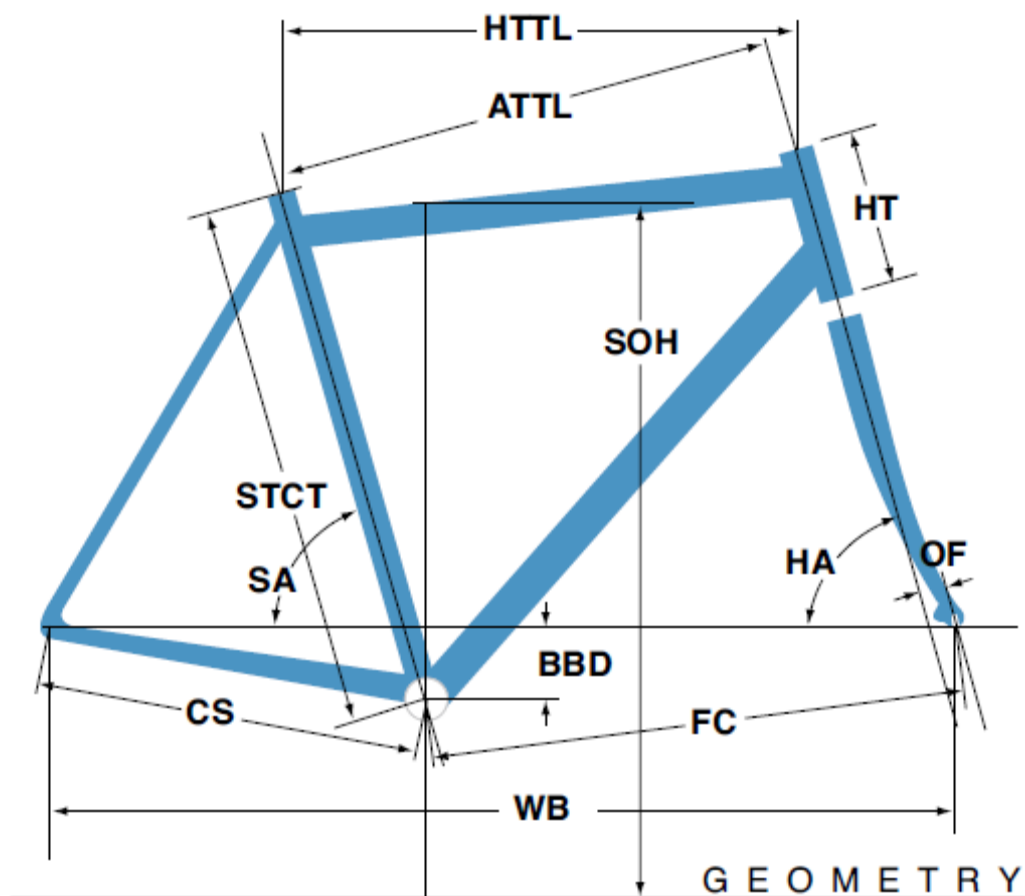

RITWAY.

ジオメトリー		サイズ(mm)	430
HA	ヘッドアングル		73
SA	シートアングル		73
HTTL	トップチューブ(水平)		550
ATTL	トップチューブ(センター/センター)		541
HT	ヘッドチューブ		270
STCT	シートチューブ(センター/トップ)		430
BBD	ボトムブラケットドロップ		-35
CS	チェーンステー		410
FC	フロントセンター		602
WB	ホイールベース		1009
OF	フォークオフセット		38
SOH	スタンドオーバーハイト		598
	ハンドル幅(センター/センター)		400
	ステム		90
	クランク		165
適応身長			155~185 cm

RDハンガー	BB規格	Cライン	ピラー径	SPC径	FDバンド径	バックエンド幅	ハンドル径	ヘッドセット
-	68英/111mm	43.5 mm	27.2 mm	29.8 mm	28.6 mm	130.0 mm	26.0 mm	NS/AH Φ30