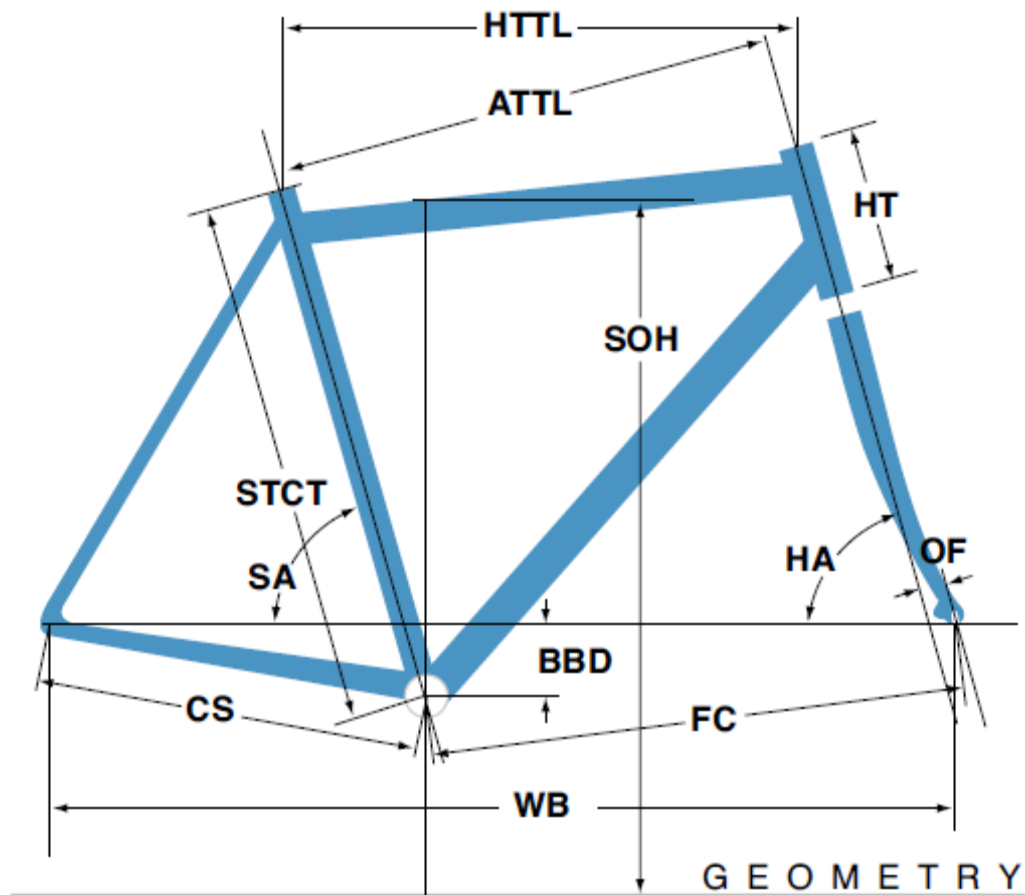

RITEWAY®

ジオメトリー		サイズ(mm)	430
HA	ヘッドアングル		73
SA	シートアングル		73
HTTL	トップチューブ(水平)		550
ATTL	トップチューブ(センター/センター)		541
HT	ヘッドチューブ		270
STCT	シートチューブ(センター/トップ)		430
BBD	ボトムブラケットドロップ		-35
CS	チェーンステー		410
FC	フロントセンター		602
WB	ホイールベース		1009
OF	フォークオフセット		38
SOH	スタンドオーバーハイト		598
	ハンドル幅(センター/センター)		400
	ステム		90
	クランク		165
適応身長			155~185 cm

RDハンガー	BB規格	Cライン	ピラー径	SPC径	FDバンド径	バックエンド幅	ハンドル径	ヘッドセット
-	68英/111mm	43.5 mm	27.2 mm	29.8 mm	28.6 mm	130.0 mm	26.0 mm	NS/AH Φ30