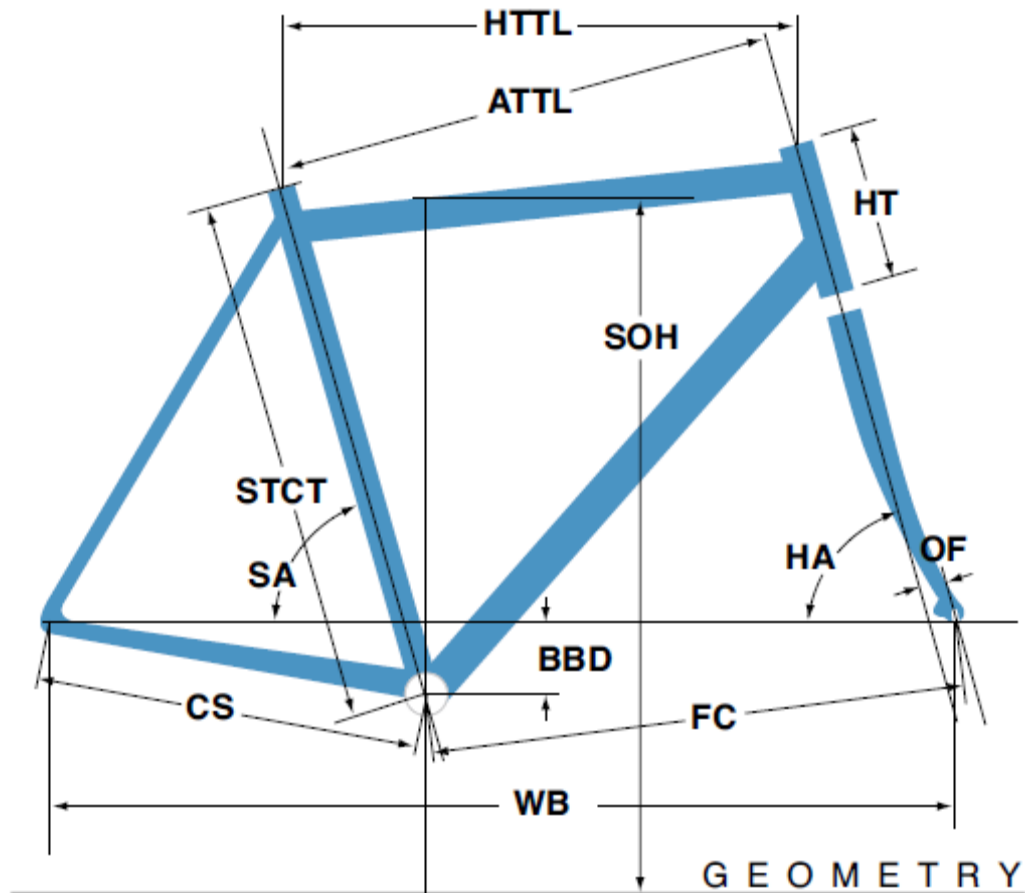

# RITELWAY®

ジオメトリー		サイズ(mm)	350	380
HA	ヘッドアングル		70	70.5
SA	シートアングル		74	73.5
HTTL	トップチューブ(水平)		525	535
ATTL	トップチューブ(センター/センター)		542	521
HT	ヘッドチューブ		100	110
STCT	シートチューブ(センター/トップ)		350	380
BBD	ボトムブラケットドロップ		31	31
CS	チェーンステー		419	419
FC	フロントセンター		599	598
WB	ホイールベース		1016	1015
OF	フォークオフセット		40	40
SOH	スタンドオーバーハイト		663	721
	ハンドル幅		540	540
	ステム		90	90
	クランク		170	170
適応身長			145~165 cm	155~175 cm

RDハンガー	BB規格	Cライン	ピラー径	SPC径	FDバンド径	バックエンド幅	ハンドル径	ヘッドセット
308211	68英/122.5mm	47.5 mm	27.2 mm	31.8 mm	31.8 mm	135.0 mm	25.4 mm	OS/AH Φ34