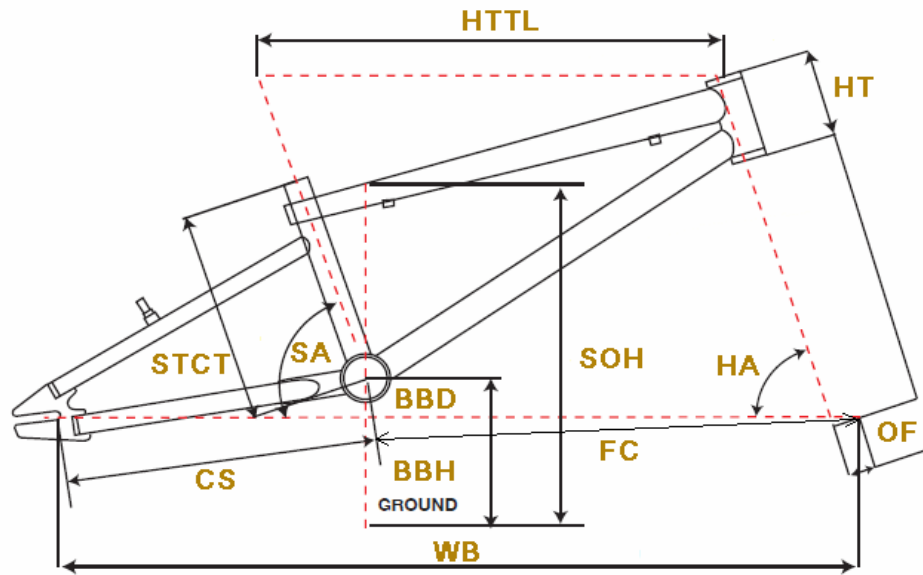

GT2010 POWER SERIES PRO

BMX/KIDS

ジオメトリー		サイズ(mm)	U (257/20インチ) T/T=20インチ
HA	ヘッドアングル		72.5
SA	シートアングル		70.5
HTTL	トップチューブ(水平)		538
HT	ヘッドチューブ		100
STCT	シートチューブ(センター/トップ)		257
BBD	ボトムブラケットドロップ		-54
BBH	ボトムブラケットハイト		314
CS	チェーンステー		368
FC	フロントセンター		545
WB	ホイールベース		906
OF	フォークオフセット		28
SOH	スタンドオーバーハイト		539
	ハンドル幅		660
	ステム		50
	クランク		175
	適応身長		150~170cm

RDハンガー	BB規格	Cライン	ピラー径	SPC径	FDバンド径	バックエンド幅	ハンドル径	ヘッドセット
-	68英/8スプライン 150mm	43.5 mm	27.0 mm	31.8 mm	-	112 mm	25.4 mm	OS/AH Φ34