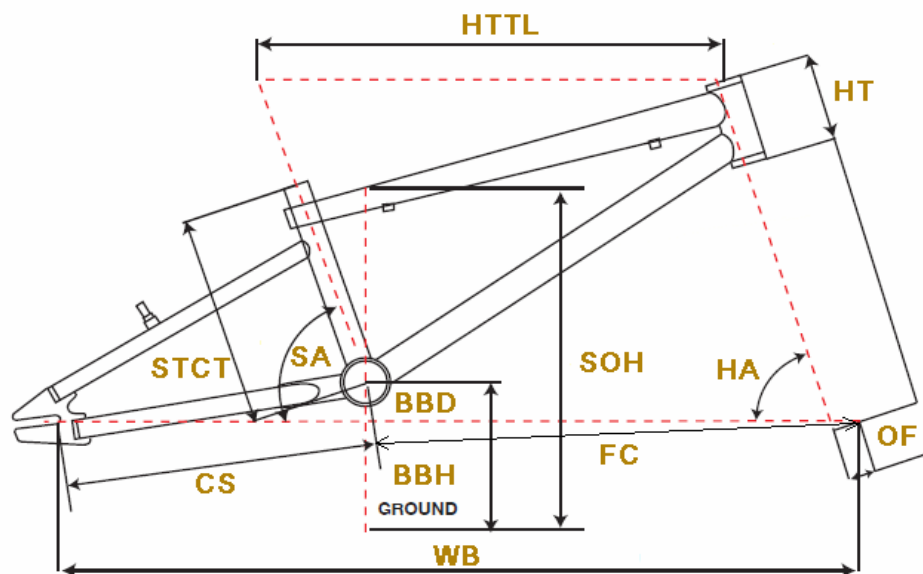

## BMX/KIDS

ジオメトリー		サイズ(mm)	U (205/20インチ) T/T=16.25インチ
HA	ヘッドアングル		72
SA	シートアングル		71.3
HTTL	トップチューブ(水平)		433
HT	ヘッドチューブ		80
STCT	シートチューブ(センター/トップ)		205
BBD	ボトムブラケットドロップ		0
BBH	ボトムブラケットハイト		260
CS	チェーンステー		330
FC	フロントセンター		458
WB	ホイールベース		788
OF	フォークオフセット		28
SOH	スタンドオーバーハイト		455
	ハンドル幅		500
	ステム		30
	クランク		130
	適応身長		100~120cm

RDハンガー	BB規格	Cライン	ピラー径	SPC径	FDバンド径	バックエンド幅	ハンドル径	ヘッドセット
-	68英/113mm	43.75 mm	22.2 mm	25.4 mm	-	112 mm	22.2 mm	NS/AH インテグラル 36 X 45