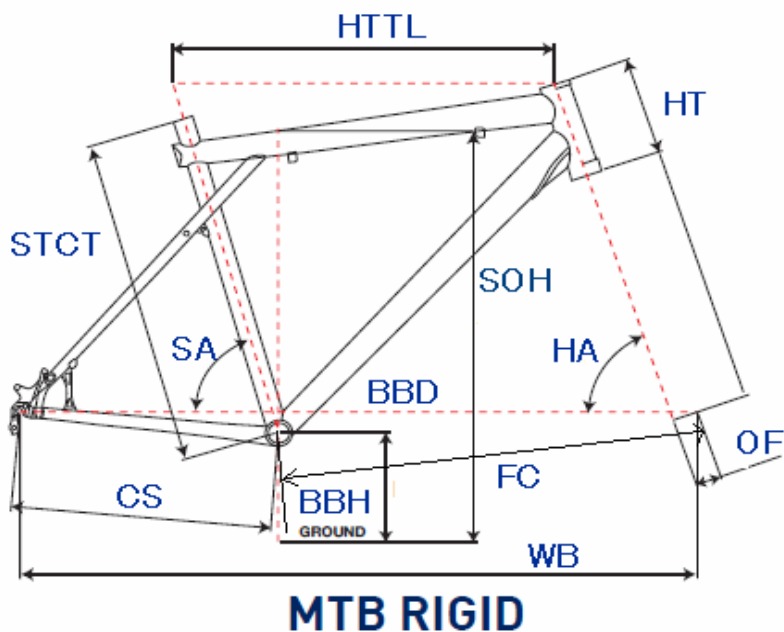

GT2010 PEACE TOUR

ジオメトリー		サイズ(mm)	S (500)
HA	ヘッドアングル		71
SA	シートアングル		74
HTTL	トップチューブ(水平)		562
HT	ヘッドチューブ		125
STCT	シートチューブ(センター/トップ)		500
BBD	ボトムブラケットドロップ		70
BBH	ボトムブラケットハイト		275
CS	チェーンステー		460
FC	フロントセンター		630
WB	ホイールベース		1081
OF	フォークオフセット		55
SOH	スタンドオーバーハイト		759
	ハンドル幅		400
	ステム		90
	クランク		170
	適応身長		160~185cm

RDハンガー	BB規格	Cライン	ピラー径	SPC径	FDバンド径	バックエンド幅	ハンドル径	ヘッドセット
直付	73英/116mm	45.0 mm	27.2 mm	29.8 mm	28.6 mm	135 mm	31.8 mm	OS/AH Φ34