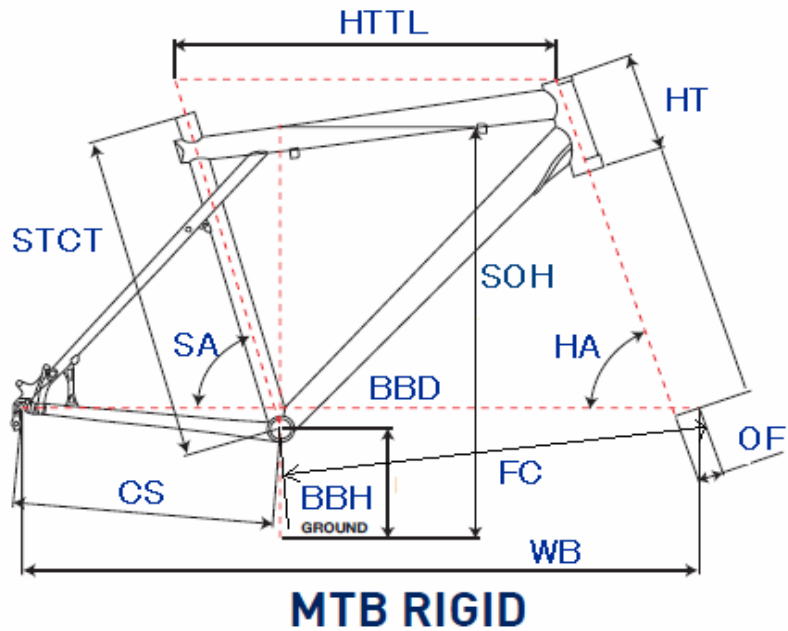

# GT2010 CHUCKER 3.0

ジオメトリー		サイズ(mm)	S/M (405)
HA	ヘッドアングル		69
SA	シートアングル		71.3
HTTL	トップチューブ(水平)		569
HT	ヘッドチューブ		110
STCT	シートチューブ(センター/トップ)		405
BBD	ボトムブラケットドロップ		23
BBH	ボトムブラケットハイト		310
CS	チェーンステー		420
FC	フロントセンター		628
WB	ホイールベース		1047
OF	フォークオフセット		41
SOH	スタンドオーバーハイト		697
	ハンドル幅		660
	ステム		60
	クランク		170
適応身長			155~185cm

RDハンガー	BB規格	Cライン	ピラー径	SPC径	FDバンド径	バックエンド幅	ハンドル径	ヘッドセット
280509	68英/ISIS 113mm	48.0 mm	27.2 mm	31.8 mm	31.8 mm	135 mm	31.8 mm	OS/AH セミンテグラル Φ44