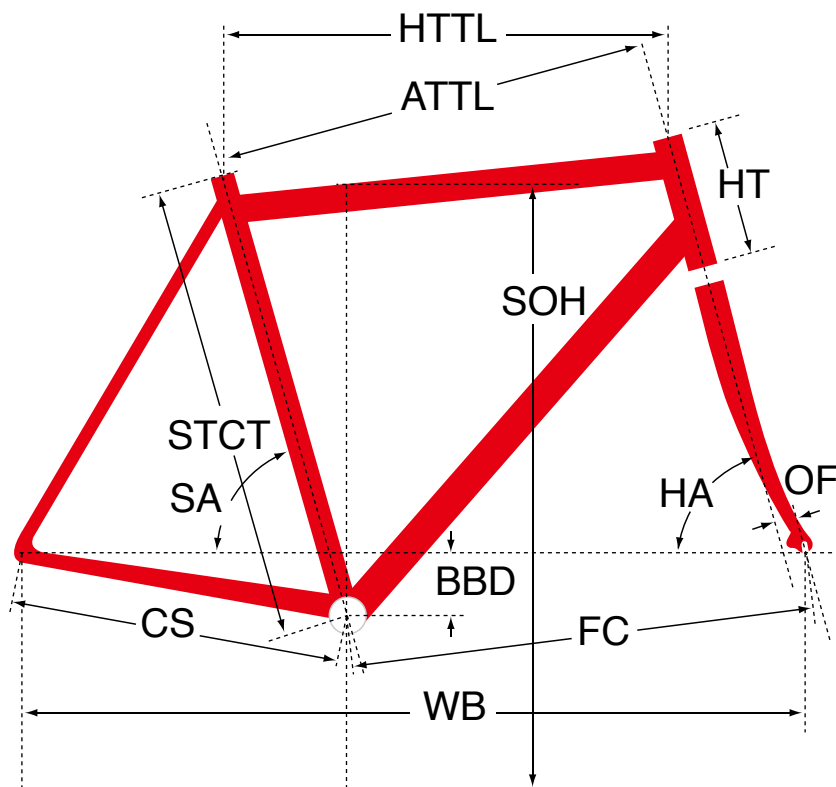

AR3

ジオメトリー		サイズ(mm)		
		510	540	560
HA	ヘッドアングル	72.5	73	73.5
SA	シートアングル	74.5	73.5	73.1
HTTL	トップチューブ (水平)	530	545	560
ATTL	トップチューブ (センター/センター)	521	542	555
HT	ヘッドチューブ	120	140	160
STCT	シートチューブ (センター/トップ)	510	540	560
BBD	ボトムブラケットドロップ	70	70	70
CS	チェーンステー	412	412	415
FC	フロントセンター	578	581	584
WB	ホイールベース	980	983	989
OF	フォークオフセット	45	45	43
SOH	スタンドオーバーハイト	749	774	794
CRANK	クランク長	170	172.5	172.5
STEM	ステム長	90	100	100
H-Bar	ハンドル幅 (センター/センター)	400	420	420

適応身長	165~175cm	170~180cm	180~190cm
適応股下	72~90cm	74~93cm	76~97cm

*適応身長は目安にすぎません。個人差がありますので実車にまたがってお確かめください。