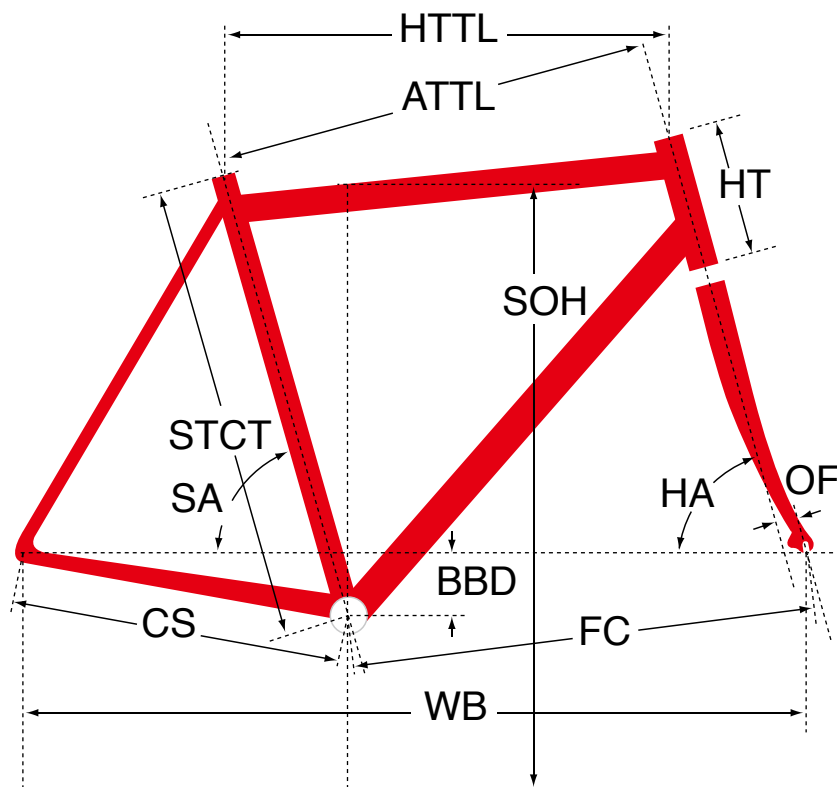

# AR1 FRAMESET

ジオメトリー		サイズ(mm)		
		510	540	560
HA	ヘッドアングル	72.5	73	73.5
SA	シートアングル	74.5	73.5	73.1
HTTL	トップチューブ (水平)	530	545	560
ATTL	トップチューブ (センター/センター)	521	542	555
HT	ヘッドチューブ	120	140	160
STCT	シートチューブ (センター/トップ)	510	540	560
BBD	ボトムブラケットドロップ	70	70	70
CS	チェーンステー	412	412	415
FC	フロントセンター	578	581	584
WB	ホイールベース	980	983	989
OF	フォークオフセット	45	45	43
SOH	スタンドオーバーハイト	749	774	794
CRANK	クランク長	170	172.5	172.5
STEM	ステム長	90	100	100
H-Bar	ハンドル幅 (センター/センター)	400	420	420

適応身長	165~175cm	170~180cm	180~190cm
適応股下	72~90cm	74~93cm	76~97cm

\*適応身長は目安にすぎません。個人差がありますので実車にまたがってお確かめください。