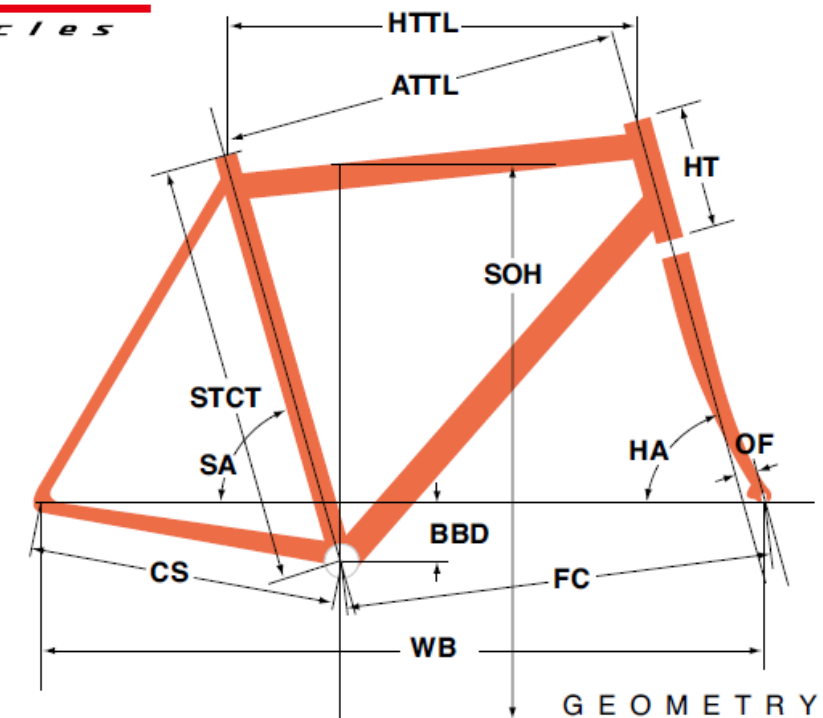

FELT2010 ZW 75

ジオメトリ		サイズ(mm)	S 450	M 470	L 500
HA	ヘッドアングル		71.5	72	72.5
SA	シートアングル		75.3	74.5	74
HTTL	トップチューブ(水平)		515	525	545
ATTL	トップチューブ(センター/センター)		499	507	525
HT	ヘッドチューブ		120	140	160
STCT	シートチューブ(センター/トップ)		450	470	500
BBD	ボトムブラケットドロップ		70	70	70
CS	チェーンステー		417	417	417
FC	フロントセンター		584	584	595
WB	ホイールベース		991	991	1002
OF	フォークオフセット		50	50	50
SOH	スタンドオーバーハイト		702	726	749
	ハンドル幅		380	400	400
	ステム		80	90	100
	クランク		170	170	172.5
	適応身長		155~165cm	160~170cm	165~175cm

RDハンガー	BB規格	Cライン	ピラー径	SPC径	FDバンド径	バックエント幅	ハンドル径	ヘッドセット
308220	68英/SHIMANO 105	43.5 mm	27.2 mm	30.6 mm	直付	130.0 mm	31.8 mm	OS/AHインテグラル 36X45