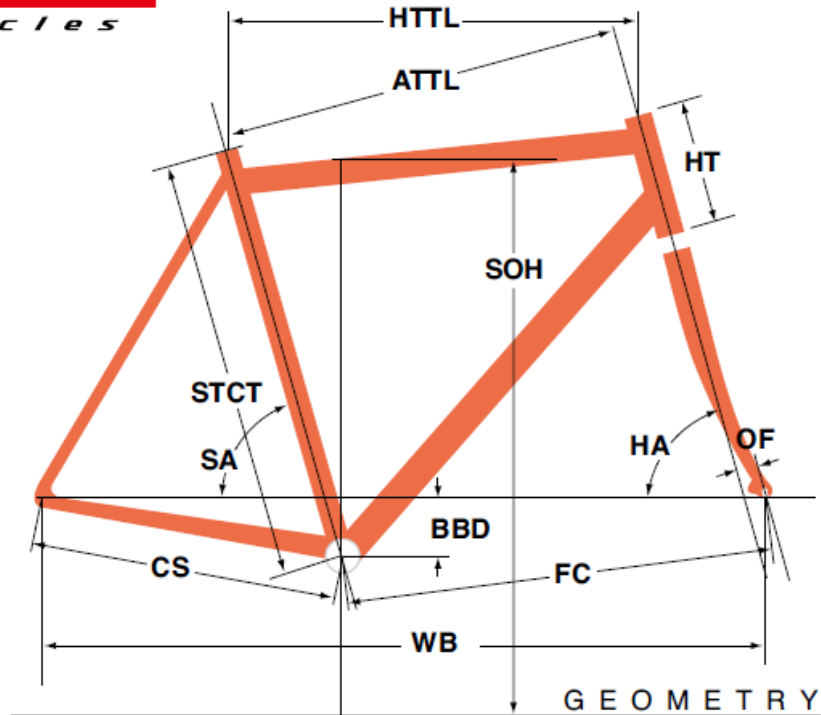

# FELT2010 ZW 100

ジオメトリー		サイズ(mm)	P 430(650C)	S 450	M 470	L 500
HA	ヘッドアングル		71.5	71.5	72	72.5
SA	シートアングル		75.5	75.3	74.5	74
HTTL	トップチューブ(水平)		497	515	525	545
ATTL	トップチューブ(センター/センター)		483	499	507	525
HT	ヘッドチューブ		130	120	140	160
STCT	シートチューブ(センター/トップ)		430	450	470	500
BBD	ボトムブラケットドロップ		45	70	70	70
CS	チェーンステー		400	417	417	417
FC	フロントセンター		561	584	584	595
WB	ホイールベース		956	991	991	1002
OF	フォークオフセット		40	50	50	50
SOH	スタンドオーバーハイト		675	702	726	749
	ハンドル幅		380	380	400	400
	ステム		70	70	90	90
	クランク		165	170	170	172.5
	適応身長		150~160cm	155~165cm	160~170cm	165~175cm

RDハンガー	BB規格	Cライン	ピラー径	SPC径	FDバンド径	バックエンド幅	ハンドル径	ヘッドセット
308220	68英/113mm	45.0 mm	27.2 mm	30.6 mm	34.9 mm	130.0 mm	31.8 mm	OS/AH Φ34