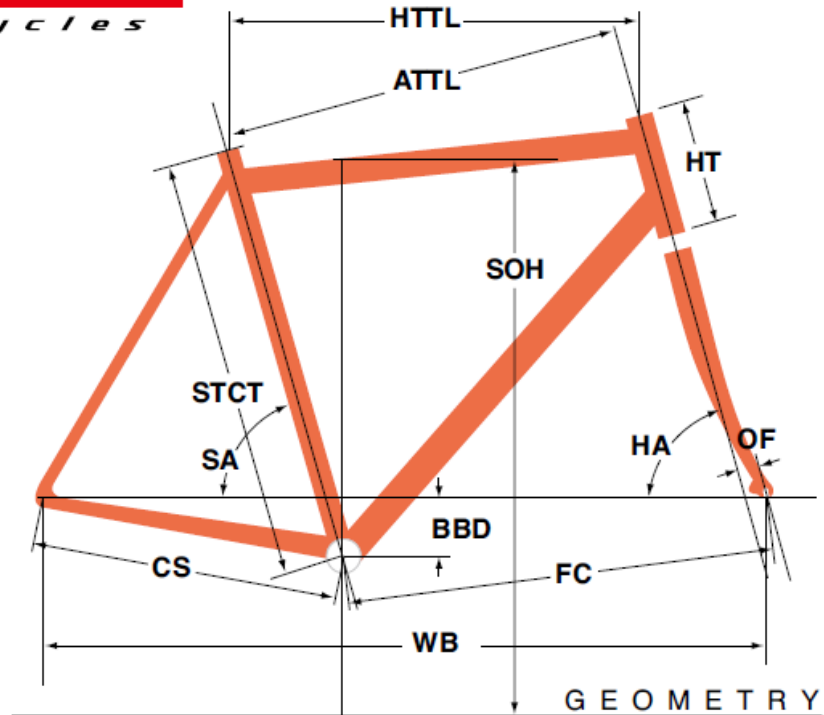

FELT2010 Z15

ジオメトリー		サイズ(mm)	510	540	560
HA	ヘッドアングル		72	72.5	72.5
SA	シートアングル		74.5	74	73.5
HTTL	トップチューブ(水平)		525	545	560
ATTL	トップチューブ(センター/センター)		507	525	539
HT	ヘッドチューブ		140	160	180
STCT	シートチューブ(センター/トップ)		470	500	520
BBD	ボトムブラケットドロップ		70	70	70
CS	チェーンステー		417	417	417
FC	フロントセンター		584	595	605
WB	ホイールベース		991	1002	1012
OF	フォークオフセット		50	50	50
SOH	スタンドオーバーハイト		729	748	767
	ハンドル幅		400	420	420
	ステム		80	90	100
	クランク		170	172.5	172.5
	適応身長		160~175 cm	165~180 cm	170~185 cm

RDハンガー	BB規格	Cライン	ピラー径	SPC径	FDバンド径	バックエンド幅	ハンドル径	ヘッドセット
308220	68英/DURA-ACE	43.5 mm	27.2 mm	30.6 mm	直付	130.0 mm	31.8 mm	OS/AHインテグラル 36X45