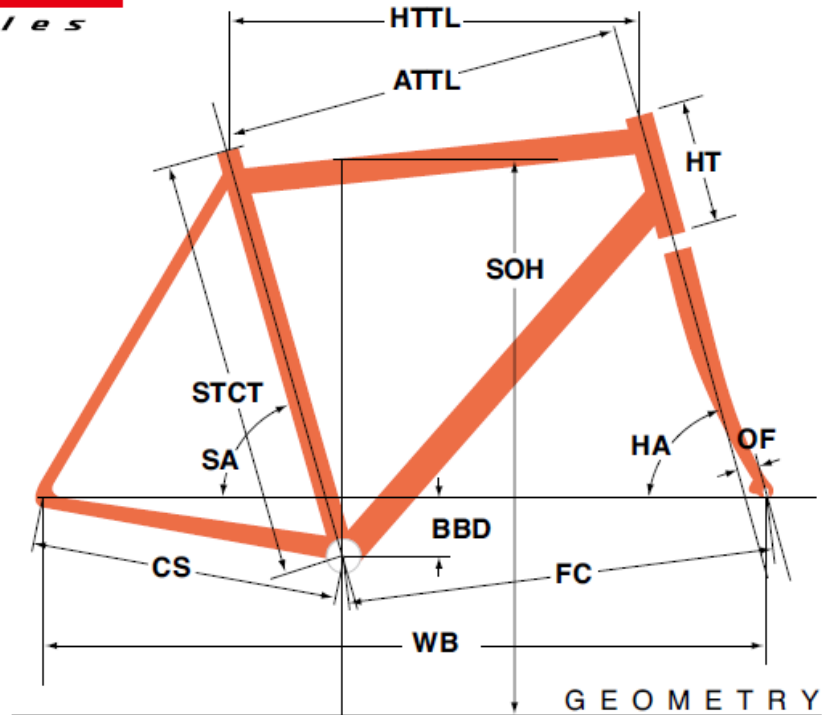

FELT2010 X-CITY 3

ジオメトリー		サイズ(mm)	480	520	550
HA	ヘッドアングル		70.5	71	71.5
SA	シートアングル		73	72.5	72.5
HTTL	トップチューブ(水平)		570	580	590
ATTL	トップチューブ(センター/センター)		546	555	565
HT	ヘッドチューブ		125	150	170
STCT	シートチューブ(センター/トップ)		480	520	550
BBD	ボトムブラケットドロップ		70	70	70
CS	チェーンステー		445	445	445
FC	フロントセンター		623	624	629
WB	ホイールベース		1058	1059	1064
OF	フォークオフセット		45	45	45
SOH	スタンドオーバーハイト		748	785	813
	ハンドル幅		690	690	690
	ステム		90	100	110
	クランク		170	170	175
	適応身長		155~165cm	165~180cm	170~185cm

RDハンガー	BB規格	Cライン	ピラー径	SPC径	FDバンド径	バックエント幅	ハンドル径	ヘッドセット
308223	68英/偏芯+113mm	42.7 mm	27.2 mm	31.8 mm	-	135.0 mm	25.4 mm	OS/AH セミインテグラル Φ44